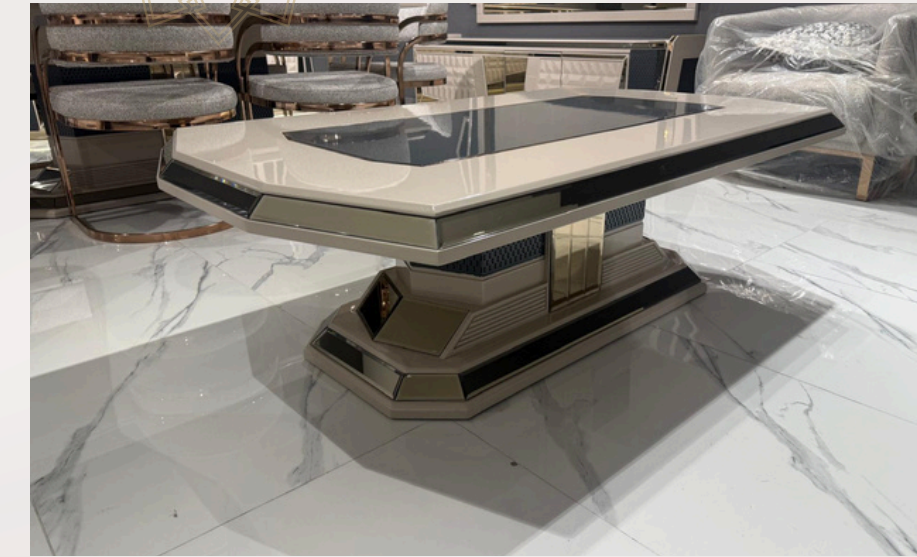

# BURGAZ

EN BOY DERİNLİK

KONSOL / CONSOLE	2200	850	500
KONSOL AYNASI / CONSOLE MIRROR	1000	1050	18
MASA / TABLE	2050	1050	
ÜNİTE / TV UNIT	2200	650	500
ORTA-SEHPA / COFFEE TABLE			

Yemek Odası / Diningroom